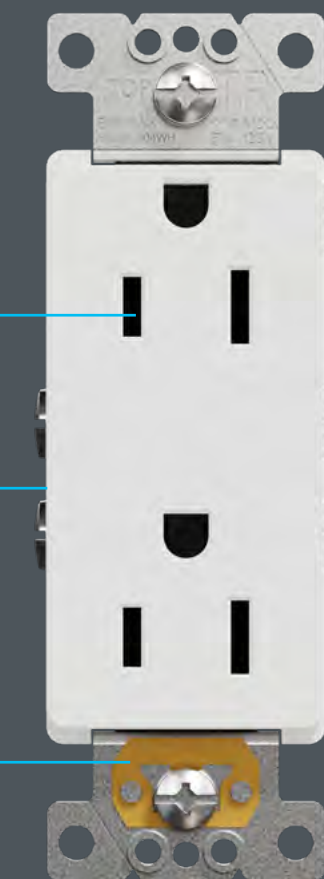

Agrafe de mise à la terre autonome

Évitez l'utilisation d'une vis de mise à la terre séparée

Trou pour le fil de mise à la terre

Accélérez l'installation en utilisant cette innovation pour enrouler rapidement le fil autour de la vis de mise à la terre

Espace plus grand pour coupure de câble

Profitez d'un accès facile pour couper rapidement les câbles

Câble enfichable

Branchez rapidement votre câble par insertion pour éviter l'installation par enroulement

Présentation des produits

Options de couleurs

Série X

Série XD

Dispositifs connectés

À propos de Schneider