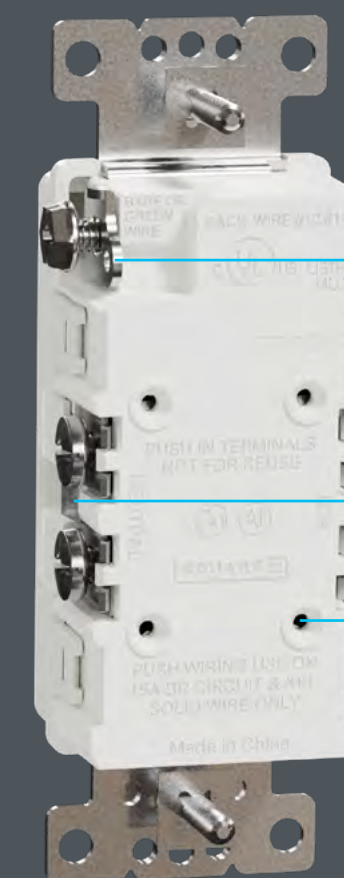

Agrafe de mise à la terre autonome

Évitez l'utilisation d'une vis de mise à la terre séparée

Trou pour le fil de mise à la terre

Accélérez l'installation en utilisant cette innovation pour enrouler rapidement le fil autour de la vis de mise à la terre

Espace plus grand pour coupure de câble

Profitez d'un accès facile pour couper rapidement les câbles

Câble enfichable

Branchez rapidement votre câble par insertion pour éviter l'installation par enroulement

Présentation des produits

Options de couleurs

Série X

Série XD

Dispositifs connectés

À propos de Schneider