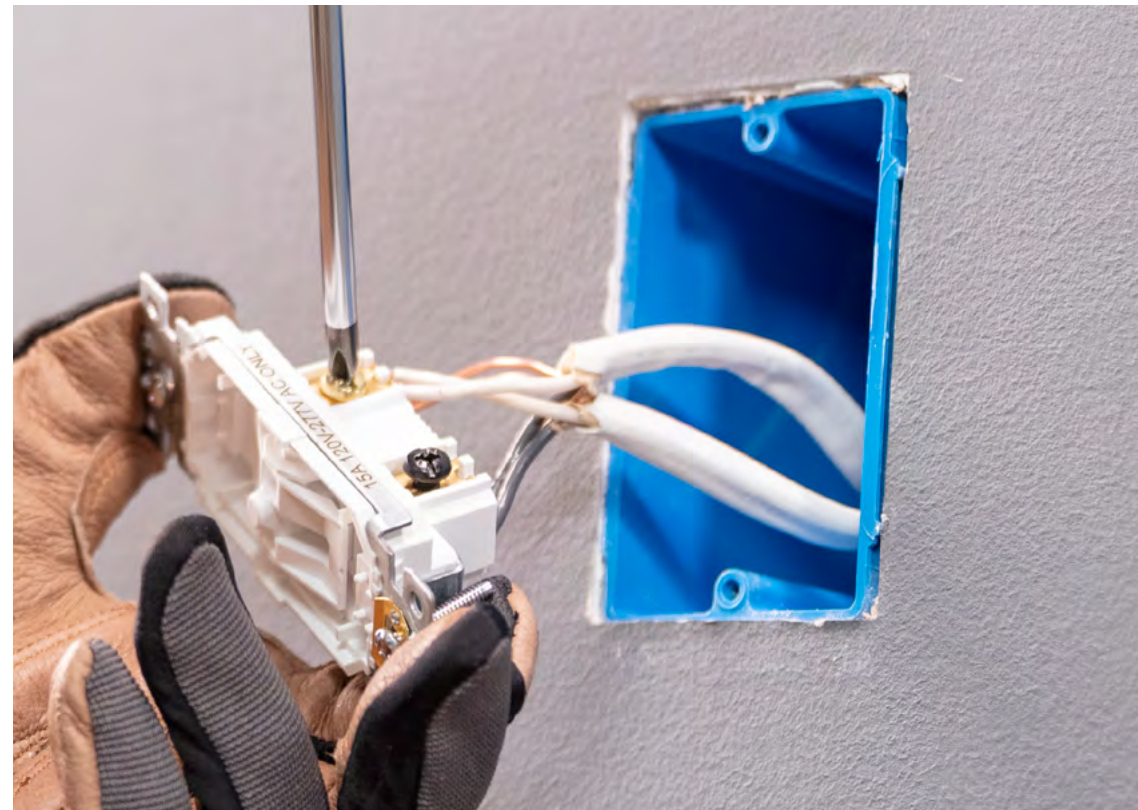

Interrupteurs

- Changez et actualisez les plaques sans devoir retirer les interrupteurs du mur
- Compatible avec les interrupteurs unipolaires, à 3 voies et à 4 voies

Gradateurs

- Élimine le vacillement des ampoules DEL lorsqu'en position presque éteinte
- Alimente les ampoules DEL et fluorescentes compactes à intensité réglable jusqu'à 150 W
- Alimente les ampoules incandescentes et à halogène jusqu'à 600 W